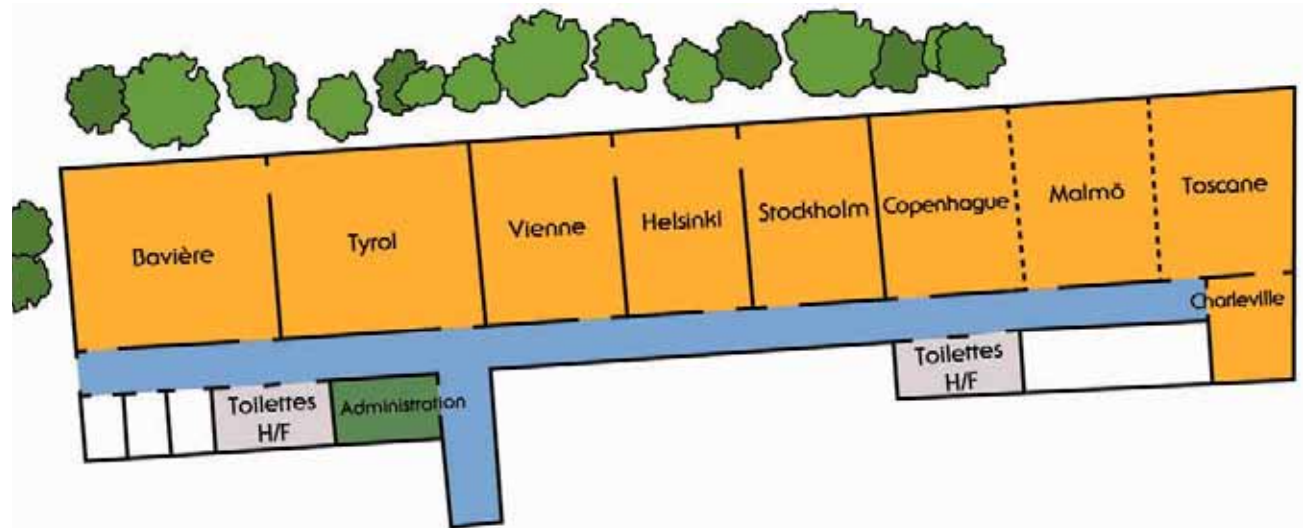

Plans des Salles