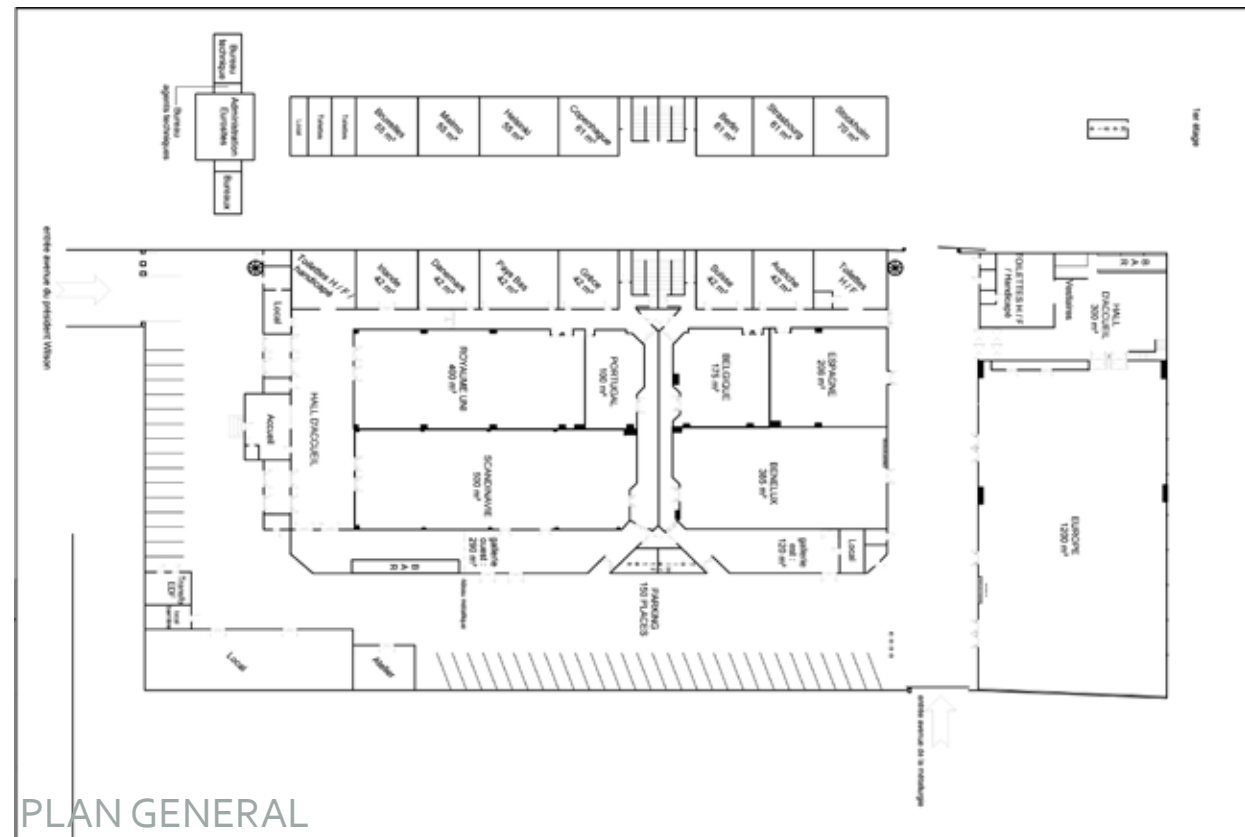

PLAN GENERAL
Echelle : 1/2000