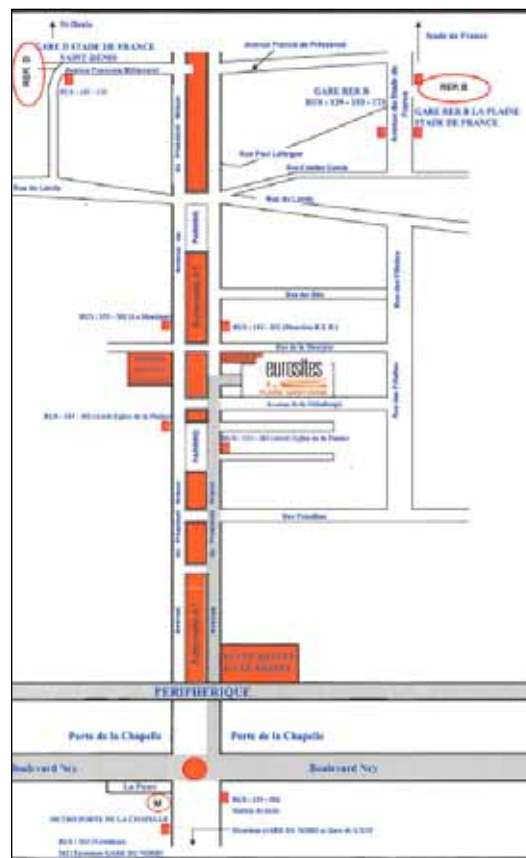

Accès

Accès périphérique

Sortie Porte de la Chapelle ou Porte d'Aubervilliers.

Métro

Station Porte de La Chapelle (ligne 12) jusqu'au terminus Porte de la Chapelle, puis bus : lignes 153, 302 arrêt Eglise de La Plaine.

Rer

Ligne B: Station La Plaine Stade de France
Ligne D : Station Saint Denis , Stade de France

Bus

Lignes 153, 302 Arrêt Eglise de la Plaine

Parking

Privé de 100 places.

Eurosites La Plaine

144, avenue du Président Wilson
93210 Saint Denis La Plaine

www.eurosites.fr