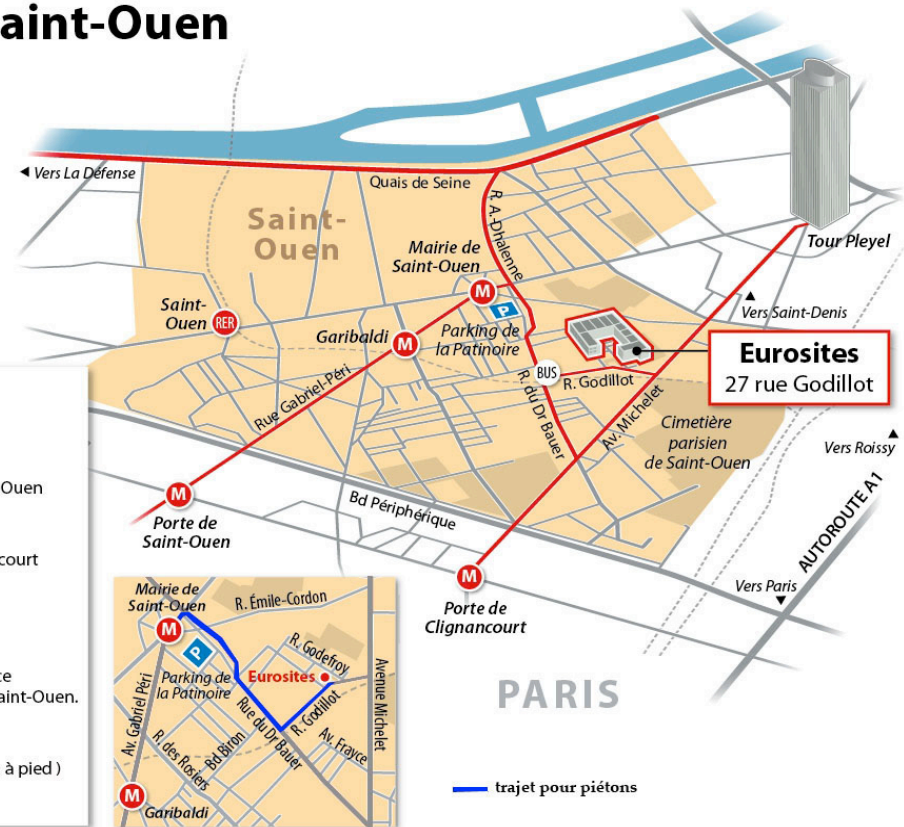

LES ACCÈS

- ▶ **Sortie Périphérique**
Porte de Clignancourt,
Porte de Saint Ouen
- ▶ **Métro**
Ligne 13 : Station Mairie de Saint-Ouen
(- de 10 min à pieds).

Ligne 4 : Station Porte de Clignancourt
(- de 20 min à pieds).
Correspondance bus 166 ou 255 :
arrêt Godillot.
- ▶ **RER Ligne C**
Station Saint-Ouen, correspondance
Bus 85, 173, 174 : arrêt Mairie de Saint-Ouen.
Bus 166 : arrêt Godillot.
- ▶ **Parking**
Parking de la patinoire (- de 10 min à pied)
- ▶ **Possibilité de navette**