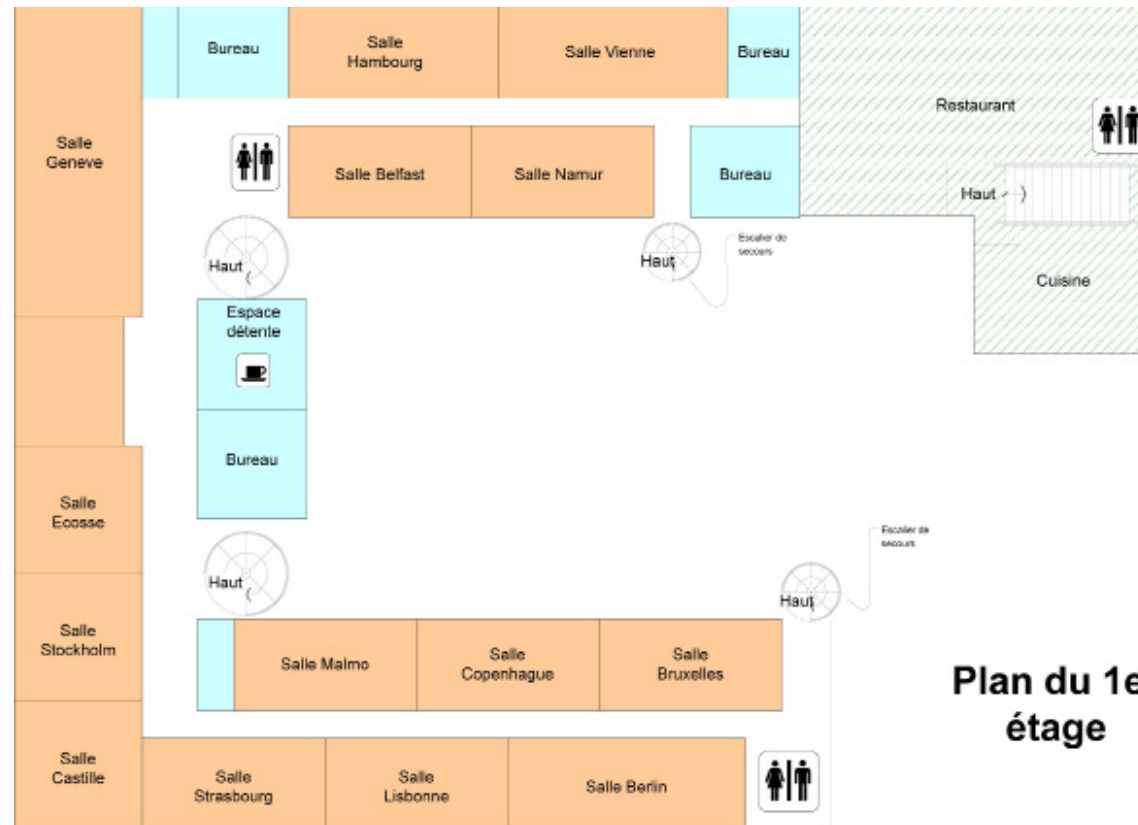

Plan des salles

Plan du 1er étage