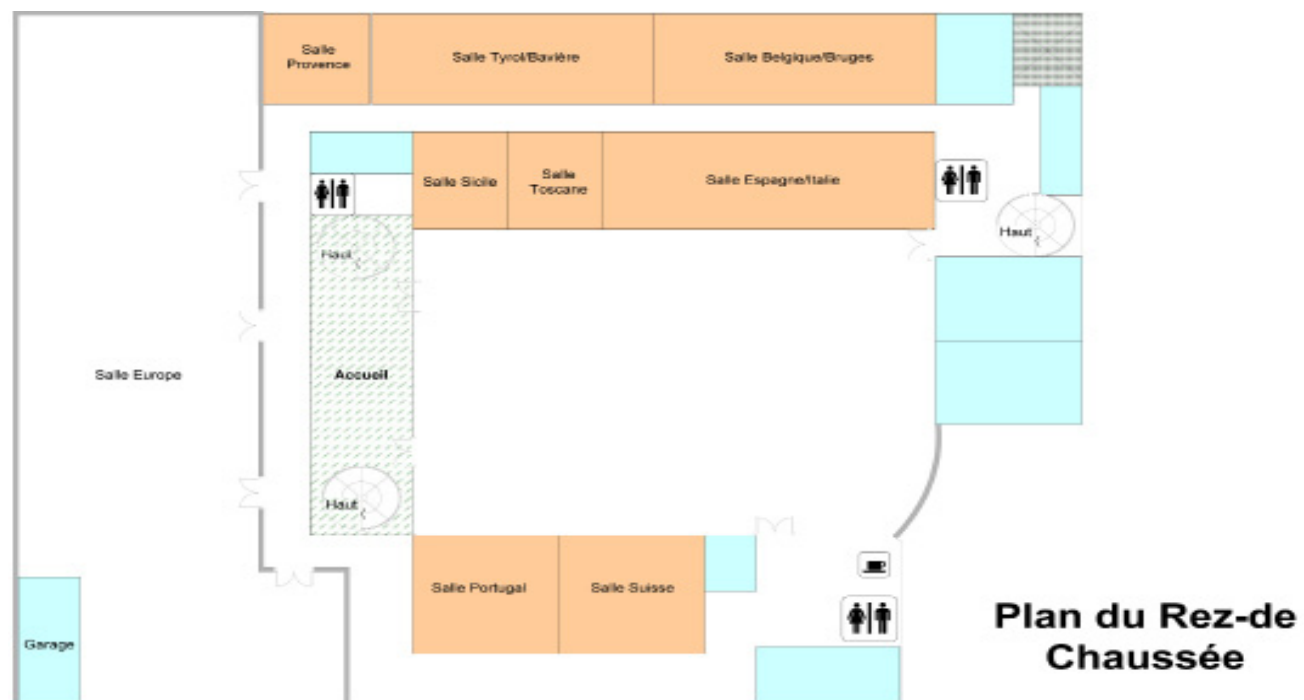

Plan des salles