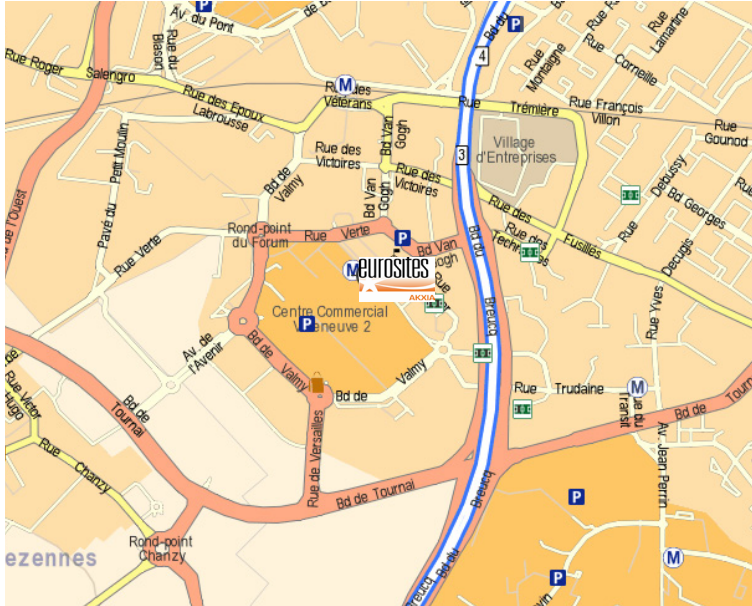

Eurosites Akxia

Where to find us

Metro :

Direction 4 Cantons
Alight at Hôtel de Ville

Bus :

Lines 42, 43, 44, 47
Alight Villeneuve d'Ascq
Hôtel de ville

Car Park :

Centre commercial V2 or
Hôtel de ville