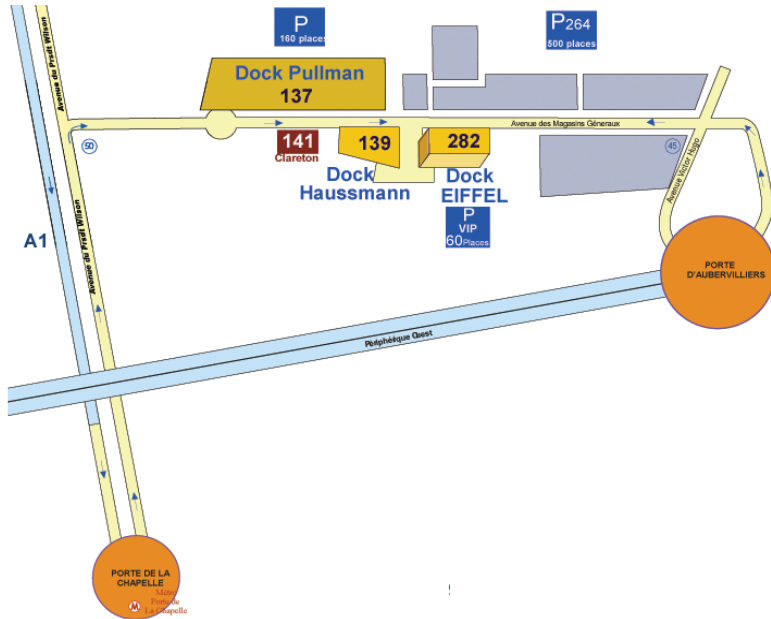

Eurosites Les Docks de Paris

Where to find us

Metro

Station Porte de la Chapelle (line 12)
then bus, alight Netsquare.

RER

Stade de France (RER B).

Bus

239, alight at Netsquare.

Car park

700 parking spaces, VIP area with
spaces.

Shuttle service

From Porte de la Chapelle or Porte
Maillot metro stations.

50, av. du Président Wilson
93200 Saint Denis La plaine
Tél. : +33(0)1 55 93 44 20