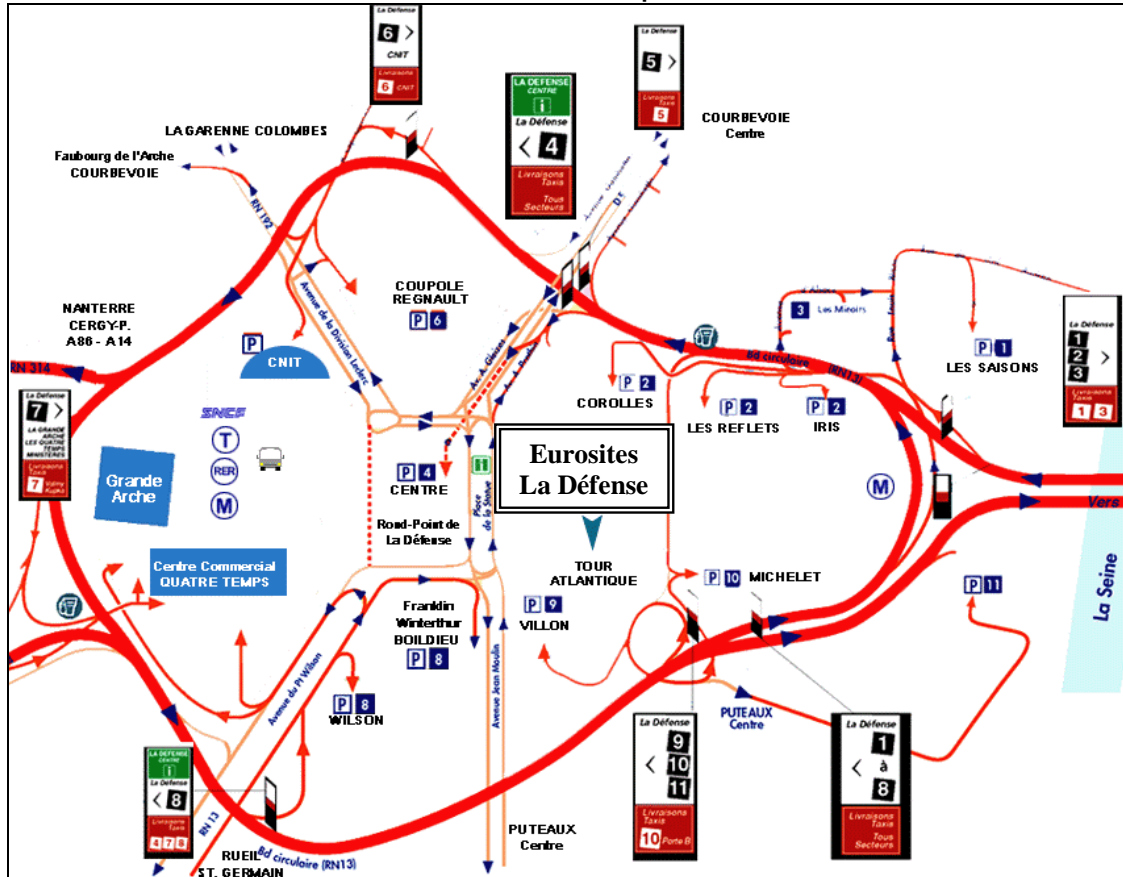

EUROSITES La Défense

TOUR ATLANTIQUE - 1 PLACE DE LA PYRAMIDE

92911 PARIS LA DEFENSE

Tel : 01 46 93 08 80 - Télécopie : 01 47 76 48 06

La Tour Atlantique est sur le parvis de La Défense, entre la Tour EDF et la Tour Opus 12. 6ème, 20ème et 21ème étage, **Eurosites La Défense**. Vous pouvez nous joindre au 01 46 93 08 80.

[Vous venez en voiture ?](#)

Du boulevard circulaire de La Défense, prendre la sortie La Défense 9 (Parking **Villon** payant, secteurs D ou E)

[Vous venez en Taxi ?](#)

Taxi – Dépose Minute, Point d'Information « Info Défense », Rond point de la Défense, suivre les indications Parking Centre, La Défense 4, monter ensuite sur l'esplanade en utilisant les escaliers.

[Vous venez en Métro, RER, Bus ?](#)

Descendez à la station Grande Arche de La Défense, **sortie Parvis F**, à droite **Tour Atlantique** entre la Tour EDF et la Tour Opus 12. **Eurosites La Défense 20e et 21e étage**.

M Métro ligne 1 Grande Arche de La Défense.

RER A direction Saint-Germain-en-Laye, Cergy, ou Poissy. Arrêt à la station Grande Arche de La Défense.

T Tramway 2 Direction La Défense.

Bus lignes 73, 141, 158, 159, 161, 174, 178, 258, 262, 275, 344, 360, 378, Balabus

Aéroports Orly ou Roissy: (prévoir 1h)

Navettes, Taxi ou Orlyval puis RER.

Gares **SNCF**

Gare Montparnasse : Métro ligne 13 direction Asnières ou St Denis. Arrêt Champs Elysées Clémenceau puis ligne 1, arrêt station Grande Arche de La Défense.

Gare du Nord : RER B direction Chevreuse, changer à Chatelet les Halles, RER A direction Saint-Germain-en-Laye. Arrêt station Grande Arche de La Défense.

Gare de l'Est : Métro ligne 4, direction Porte d'Orléans. Changer à Chatelet Les Halles prendre la ligne 1 ou RER A, Arrêt station Grande Arche de La Défense.

Gare d'Austerlitz : Métro ligne 5 direction Bobigny. Changer à Bastille et prendre la ligne 1, Arrêt station Grande Arche de La Défense.

Gare Saint-Lazare : Prendre le train réseau banlieue direction Versailles ou Saint-Nom-La-Brétèche. Ou Ligne 9 Direction Pont de Sèvres, changer à Franklin Roosevelt puis ligne 1. Arrêt station Grande Arche de La Défense.

Gare de Lyon : RER A direction Saint-Germain-en-Laye. Arrêt station Grande Arche de La Défense.