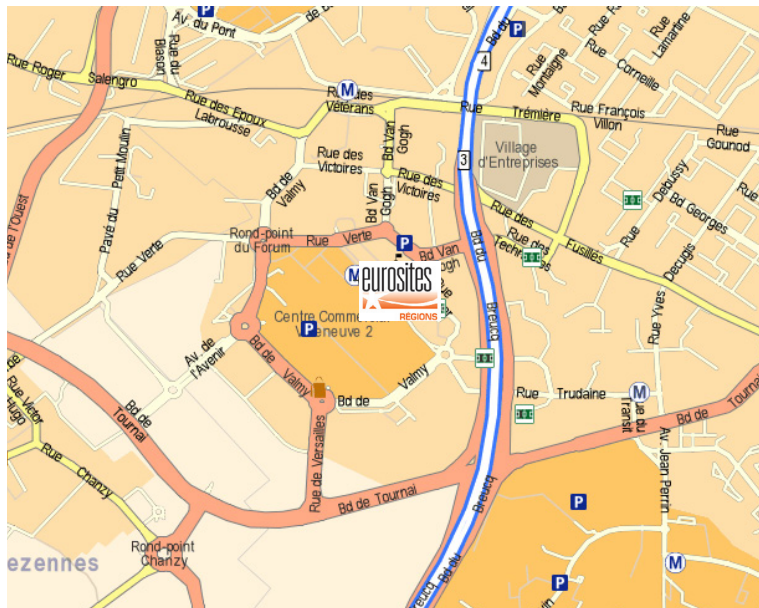

Eurosites Akxia

Accès

Métro :
Direction 4 Cantons
Arrêt Hôtel de Ville

Bus :
Lignes 42, 43, 44, 47
Arrêt Villeneuve d'Ascq
Hôtel de ville

Parking :
Centre commercial V2 ou Hôtel de ville

LE METROPOLE
6ème étage
20, Place Salvador Allende
59650 Villeneuve d'Ascq